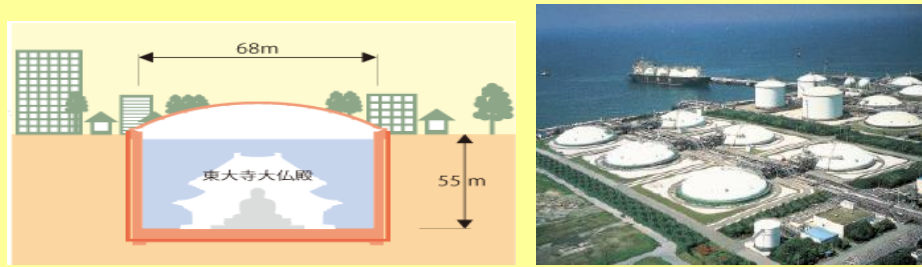

記

1. 日時 **平成29年7月28日(金)午前9時40分～午後5時**
【集合:JR京浜東北線「磯子駅」改札】

2. 見学先

東京ガス 根岸LNG基地 (所在地 横浜市磯子区)

日本で最初にLNGを受け入れた基地。
環境負荷や供給安定性に優れたエネルギーである天然ガスを主原料としている都市ガスの製造工程や、環境との調和を図ったクリーンな施設をご覧ください。

田町スマエネパーク・エネルギーセンター (所在地 東京都港区)